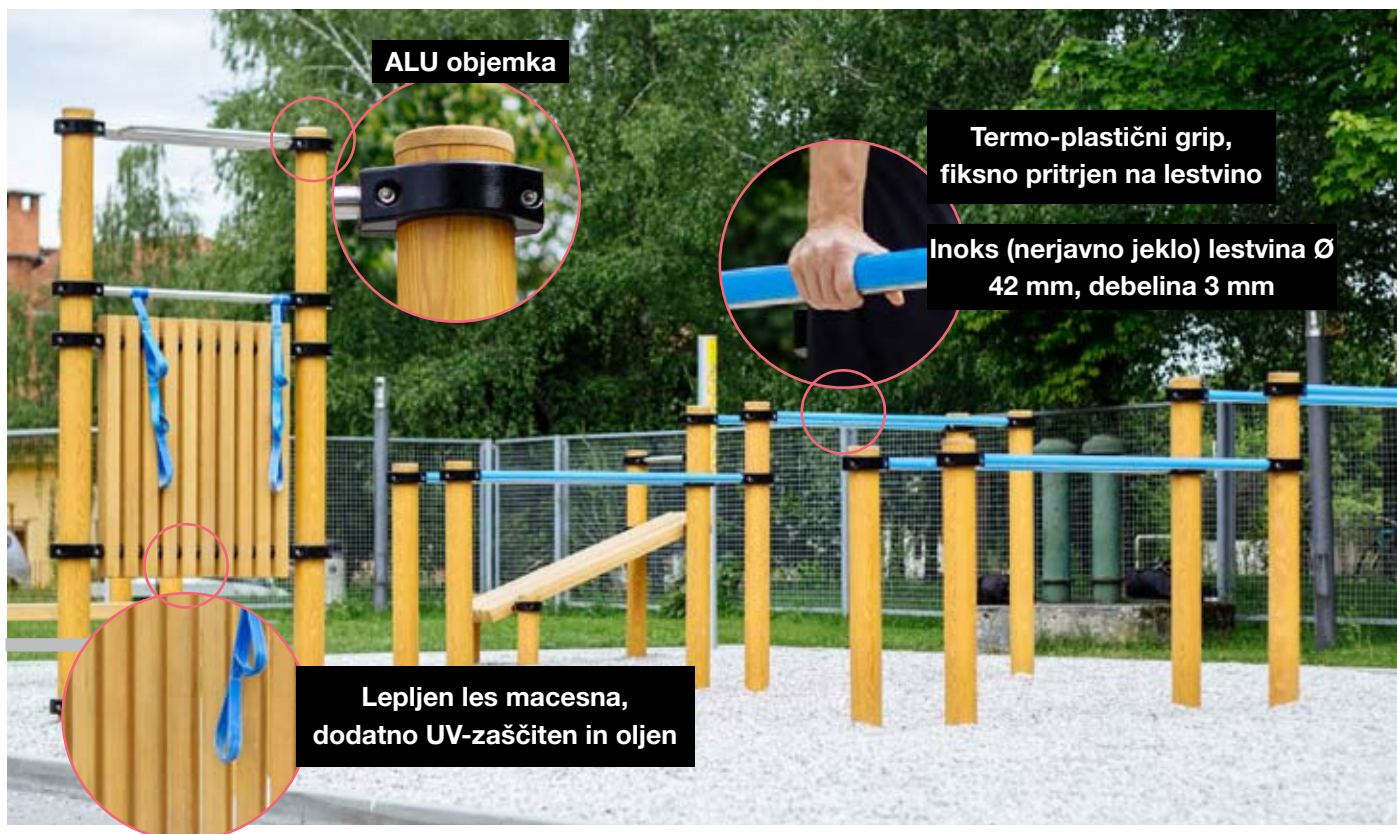

OPIRAMO SE NA LASTNO ZNANJE

V Elanu Inventa se pri razvoju in izdelavi opreme opiramo na lastno znanje in bogate izkušnje.

Pri preučevanju funkcionalnosti in uporabnosti opreme sodelujemo z izbranimi strokovnjaki s področja športa, pogosto s Fakultete za šport in Biotehniške fakultete v Ljubljani.

Neizogibno je tudi sodelovanje s strokovnjaki s področja varnosti in tehničnih strok.

ZA INVESTITORJA SE LAHKO IZDELA 3D PROSTORSKA VIZUALIZACIJA.