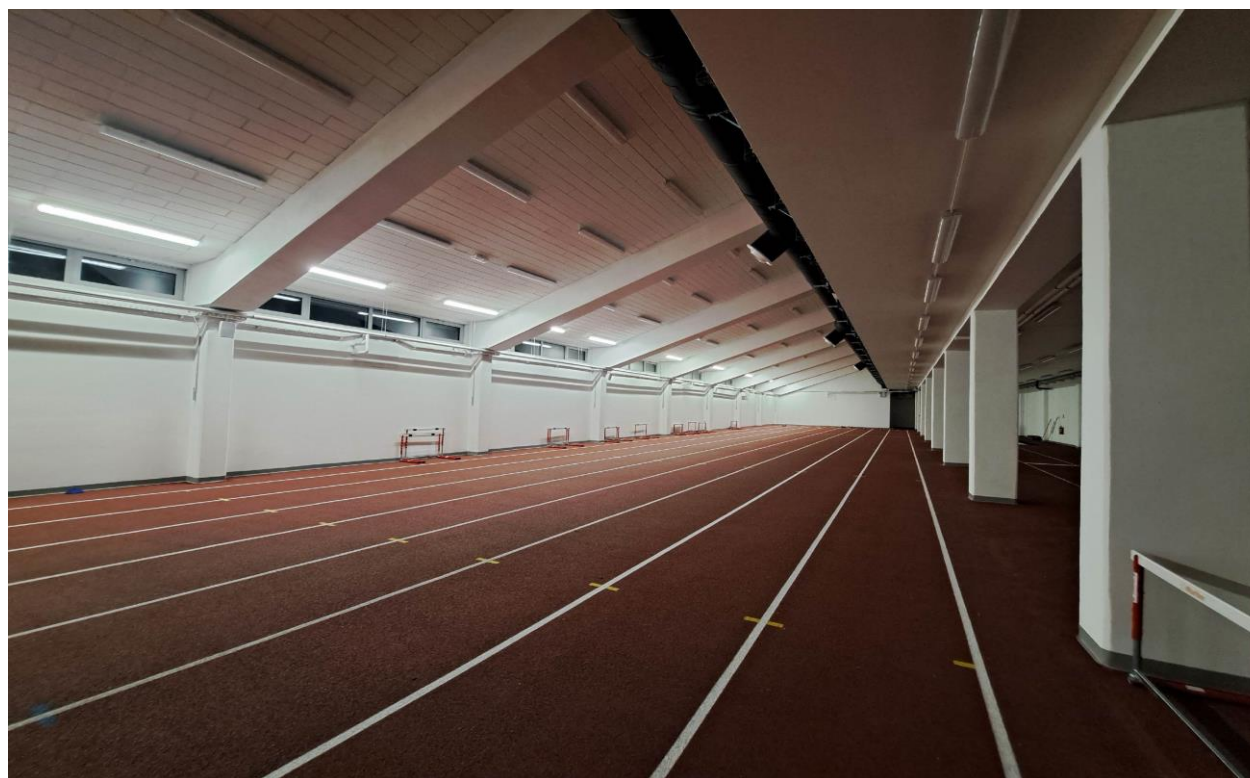

ZADEVA: Karakteristike stadiona Poljane in ogrevalne atletske dvorane v ŠP Tabor

ATLETSKI STADION POLJANE	Karakteristike	Število obiskovalcev	Športne panoge	Dodatni prostori	Mejniki odprtja stadiona
ENGELSOVA ULICA 6 2000 MARIBOR	Dolžina – 400 m (IAAF) 8 stez v dolžini 400 m 4 skakališča za daljino, 4 skakališča za troskok, 2 skakališči za palico, 2 skakališči za višino, 1 metališče za kroglo, kladivo, disk, 2 metališča za kopje. - nova oprema in orodja	Novozgrajena tribuna za 776 gledalcev. Stojišča za ograjo za 1500 gledalcev.	- atletika - kondicijska priprava športnikov vseh športnih panog.	- gostinski lokal - upravna stavba - garderobe - sanitarije nad tribuno, - prostor za medije, - prostor za merilce, - prostor za komentatorja,	- leta 1977 (prva izgradnja), - leta 1996 (preplastitev), - leta 2017 (rekonstrukcija in preplastitev). - leta 2023 (rekonstrukcija in preplastitev).

Sliki 1,2: Atletski stadion Poljane

Sliki 3,4: Novozgrajena atletska tribuna s spremljajočimi se objekti na tribuni

OGREVALNA ATLETSKA DVORANA	Karakteristike	Število obiskovalcev	Športne panoge	Dodatni prostori	Mejniki odprtja stadiona
ENGELSOVA ULICA 6 2000 MARIBOR	Dolžina – 90 m 8 stez v dolžini 60 m, 1 skakališče za daljino, 1 skakališče za troskok, 1 skakališči za višino (za mlajše selekcije). - vadbena pov. 1677m ² - sodoben fitness 110m ²	V nadstropju dvorane prostora za 100 gledalcev (stojišče).	- dvoranska atletika - kondicijska priprava športnikov vseh športnih panog.	- garderobe za M in Ž + za ženske 4x + za moške 4x - sanitarije za moške, za ženske in invalide. - prostor za doping, - prostor za prvo pomoč, - prostori za sodnike, delegate in ostalo osebje. - dvigalo za invalide,	- leta 2023 (novogradnja za izvedbo OFEM-a).

Slika 5: Ogrevalna atletska dvorana pod tribuno stadionu na Poljanah

Slike 6, 7, 8: Prvo uradno tekmovanje v novozgrajeni dvorani na stadionu Poljane